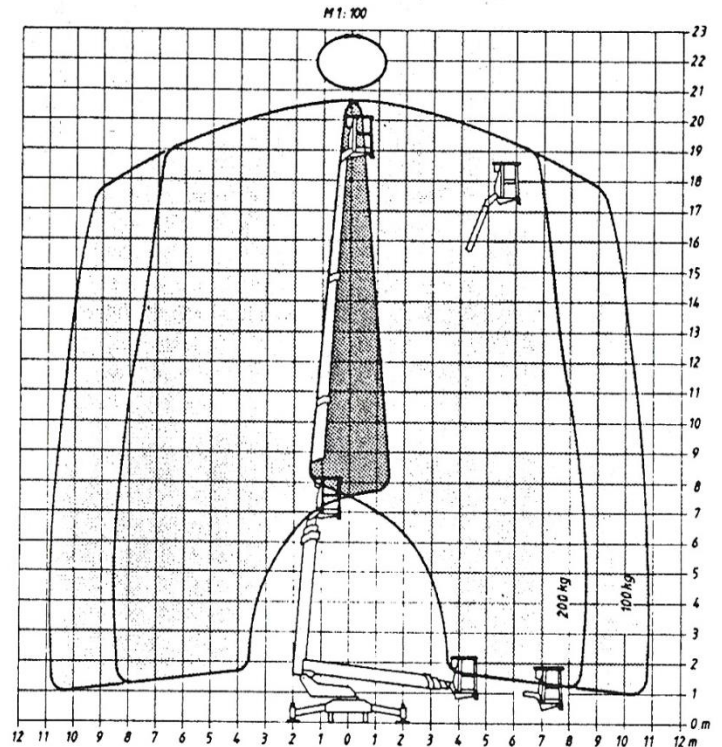

## Anhänger-Arbeitsbühne 21m

- Arbeitshöhe ca. 21m
- Plattformhöhe ca. 19m
- Seitliche Reichweite  
Lastabhängig max. 10,90m
- Schwenkbereich 2x 45°
- Tragfähigkeit der Bühne 200 kg
- Größe Arbeitsbühne 1,20 x 0,68m
- Abstützbreite max. 4,05m
- Gesamtlänge 7,80m
- Gesamtbreite 1,85m
- Gesamthöhe 2,0m
- Eigengewicht 1960kg

## Ausstattung

- HV Abstützung
- 230 Volt Steckdose in der Arbeitsbühne
- Elektro-Rangierantrieb zum Überstellen für kurze Strecken mit leichter Steigung